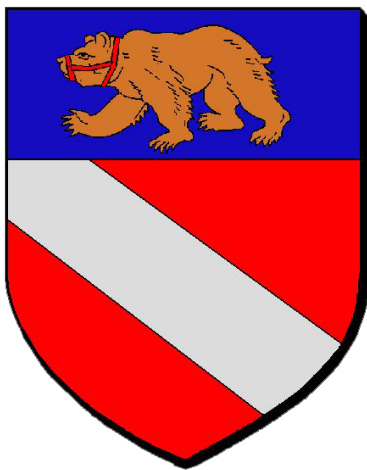

<http://roch-jaja.nursit.com/spip.php?article1615>

Le saint Roch de Chiry-Ourscamp

- En régions - Picardie - Chiry-Ourscamp -

Date de mise en ligne : samedi 17 février 2018

Date de parution : 17 février 2018

Copyright © Roch Jaja - Tous droits réservés