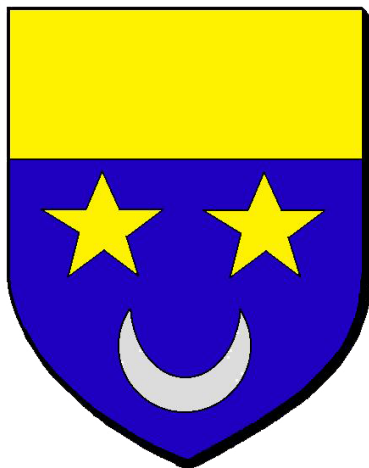

<http://roch-jaja.nursit.com/spip.php?article740>

Les Saints Roch de Gouzon

- En régions - Limousin - Gouzon -

Date de mise en ligne : samedi 25 mai 2013

Date de parution : 25 mai 2013

Copyright © Roch Jaja - Tous droits réservés