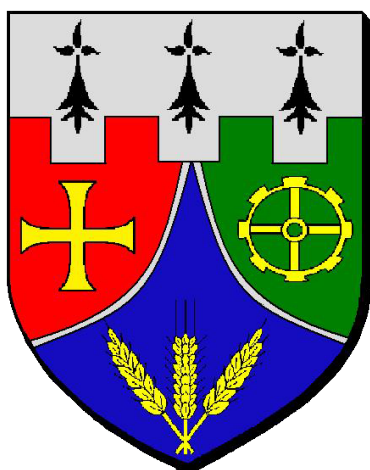

<http://roch-jaja.nursit.com/spip.php?article1488>

Le saint Roch de Briec

- En régions - Bretagne - Briec -

Date de mise en ligne : samedi 2 septembre 2017

Date de parution : 2 septembre 2017

Copyright © Roch Jaja - Tous droits réservés